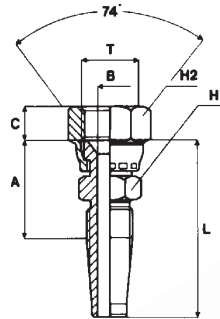

PART NUMBER	THREAD T	HOSE BORE		DIMENSIONS mm					
		inch	mm	L	B	A	C	H1	H2
FABF45-04-04	1/4 - 19	1/4	6	71	4	40	13	0.562"	19
FABF45-06-06	3/8 - 19	3/8	10	81	7	45	16	0.687"	22
FABF45-08-06	1/2 - 14	3/8	10	90	7	50	18	0.687"	27
FABF45-08-08	1/2 - 14	1/2	13	86	10	50	18	0.875"	27
FABF45-12-12	3/4 - 14	3/4	20	106	15	58	21	1.125"	32
FABF45-16-16	1 - 11	1	25	127	21	74	24	1.375"	36
FABF45-20-20#	1-1/4 - 11	1-1/4	32						
FABF45-24-24#	1-1/2 - 11	1-1/2	38						

FIELD ATTACHABLE BSPF FEMALE 90° SWEPT

STANDARD HOSE ENDS

PART NUMBER	THREAD T	HOSE BORE		DIMENSIONS mm					
		inch	mm	L	B	A	C	H1	H2
FABF90S-04-04	1/4 - 19	1/4	6	63	4	32	24	0.562"	19
FABF90S-06-06	3/8 - 19	3/8	10	74	7	38	30	0.687"	22
FABF90S-08-06	1/2 - 14	3/8	10	79	7	43	37	0.687"	27
FABF90S-08-08	1/2 - 14	1/2	13	81	10	43	37	0.875"	27
FABF90S-12-12	3/4 - 14	3/4	20	102	15	54	46	1.125"	32
FABF90S-16-16	1 - 11	1	25	125	21	72	57	1.375"	41
FABF90S-20-20#	1-1/4 - 11	1-1/4	32						
FABF90S-24-24#	1-1/2 - 11	1-1/2	38						

PART NUMBER	THREAD T	HOSE BORE		DIMENSIONS mm					
		inch	mm	L	B	A	C	H1	
FAJM-07-04	7/16 - 20	1/4	6	62	4	31	14	0.562"	
FAJM-08-04	1/2 - 20	1/4	6						
FAJM-09-04	9/16 - 18	1/4	6	64	4	33	14	0.687"	
FAJM-09-06	9/16 - 18	3/8	10	69	7	33	14	0.687"	
FAJM-12-06	3/4 - 16	3/8	10	73	7	37	17	0.875"	
FAJM-12-08	3/4 - 16	1/2	13	75	10	37	17	0.875"	
FAJM-14-08	7/8 - 14	1/2	13	79	10	41	19	1.000"	
FAJM-14-10	7/8 - 14	5/8	16						
FAJM-17-12	1-1/16 - 12	3/4	20	96	15	48	22	1.125"	
FAJM-21-16	1-5/16 - 12	1	25	109	21	56	23	1.375"	
FAJM-26-20#	1-5/8 - 12	1-1/4	32						
FAJM-30-24#	1-7/8 - 12	1-1/2	38						