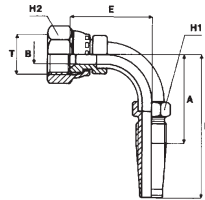

FIELD ATTACHABLE JIC FEMALE

STANDARD HOSE ENDS

PART NUMBER	THREAD T	HOSE BORE		DIMENSIONS mm					
		inch	mm	L	B	A	C	H1	H2
FAJF-07-04	7/16 - 20	1/4	6	56	4	25	9	0.562"	0.625"
FAJF-08-04	1/2 - 20	1/4	6						
FAJF-09-04	9/16 - 18	1/4	6	58	4	27	10	0.562"	0.687"
FAJF-09-06	9/16 - 18	3/8	10	65	7	29	10	0.687"	0.687"
FAJF-12-06	3/4 - 16	3/8	10	68	7	32	11	0.875"	0.938"
FAJF-12-08	3/4 - 16	1/2	13	70	10	32	11	0.875"	0.938"
FAJF-14-08	7/8 - 14	1/2	13	71	10	33	13	0.875"	1.062"
FAJF-14-10	7/8 - 14	5/8	16						
FAJF-14-12	7/8 - 14	3/4	20						
FAJF-17-08	1-1/16 - 12	1/2	13						
FAJF-17-10	1-1/16 - 12	5/8	16						
FAJF-17-12	1-1/16-12	3/4	20	87	15	39	15	1.125"	1.250"
FAJF-21-16	1-5/16-12	1	25	101	21	48	16	1.375"	1.500"
FAJF-26-20#	1-5/8-12	1-1/4	32						
FAJF-30-24#	1-7/8-12	1-1/2	38						
FAJF-40-32#	2-1/2-12	2	50						

www.hardyspicer.com.au

Document No:	HSYDCAT
Issue:	5
Issue Date:	01/06/2009

AVAILABLE ON INDENT BASIS

FIELD ATTACHABLE FITTINGS

FIELD ATTACHABLE JIC FEMALE 45°

STANDARD HOSE ENDS

PART NUMBER	THREAD T	HOSE BORE		DIMENSIONS mm					
		inch	mm	L	B	A	C	H1	H2
FAJF45-07-04	7/16 - 20	1/4	6	73	4	42	16	0.562"	0.625"
FAJF45-09-04	9/16 - 18	1/4	6	78	4	47	18	0.625"	0.687"
FAJF45-09-06	9/16 - 18	3/8	10	84	7	48	18	0.687"	0.687"
FAJF45-12-06	3/4 - 16	3/8	10	88	7	52	21	0.687"	0.938"
FAJF45-12-08	3/4 - 16	1/2	13	90	10	52	21	0.875"	0.938"
FAJF45-14-08	7/8 - 14	1/2	13	94	10	58	23	0.875"	1.062"
FAJF45-17-12	1-1/16-12	3/4	20	106	15	58	21	1.125"	1.250"
FAJF45-21-16	1-5/16-12	1	25	128	21	75	25	1.375"	1.500"
FAJF45-26-20#	1-5/8-12	1-1/4	32						