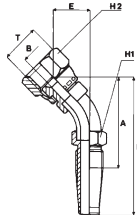

FIELD ATTACHABLE FITTINGS

FIELD ATTACHABLE JIC FEMALE 45°

STANDARD HOSE ENDS

PART NUMBER	THREAD T	HOSE BORE		DIMENSIONS mm					
		inch	mm	L	B	A	C	H1	H2
FAJF45-07-04	7/16 - 20	1/4	6	73	4	42	16	0.562"	0.625"
FAJF45-09-04	9/16 - 18	1/4	6	78	4	47	18	0.625"	0.687"
FAJF45-09-06	9/16 - 18	3/8	10	84	7	48	18	0.687"	0.687"
FAJF45-12-06	3/4 - 16	3/8	10	88	7	52	21	0.687"	0.938"
FAJF45-12-08	3/4 - 16	1/2	13	90	10	52	21	0.875"	0.938"
FAJF45-14-08	7/8 - 14	1/2	13	94	10	58	23	0.875"	1.062"
FAJF45-17-12	1-1/16-12	3/4	20	106	15	58	21	1.125"	1.250"
FAJF45-21-16	1-5/16-12	1	25	128	21	75	25	1.375"	1.500"
FAJF45-26-20#	1-5/8-12	1-1/4	32