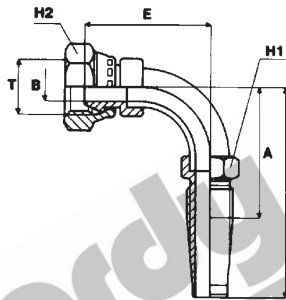

FIELD ATTACHABLE BSPP FEMALE

STANDARD HOSE ENDS

PART NUMBER	THREAD T	HOSE BORE		DIMENSIONS mm					
		inch	mm	L	B	A	C	H1	H2
FABF-04-04	1/4 - 19	1/4	6	58	4	27	4	0.562"	19
FABF-04-06	1/4 - 19	3/8	10						
FABF-06-04	3/8 - 19	1/4	6						
FABF-06-06	3/8 - 19	3/8	10	66	7	30	6	0.687"	22
FABF-08-06	1/2 - 14	3/8	10	69	7	33	6	0.875"	27
FABF-08-08	1/2 - 14	1/2	13	71	10	33	6	0.875"	27
FABF-12-12	3/4 - 14	3/4	20	86	15	38	8	1.125"	32
FABF-16-12	1 - 11	1	25						
FABF-16-16	1 - 11	1	25	100	21	47	10	1.375"	41
FABF-20-20#	1-1/4 - 11	1-1/4	32						
FABF-24-24#	1-1/2 - 11	1-1/2	38						

PART NUMBER	THREAD T	HOSE BORE		DIMENSIONS mm					
		inch	mm	L	B	A	C	H1	H2
FABF45-04-04	1/4 - 19	1/4	6	71	4	40	13	0.562"	19
FABF45-06-06	3/8 - 19	3/8	10	81	7	45	16	0.687"	22
FABF45-08-06	1/2 - 14	3/8	10	90	7	50	18	0.687"	27
FABF45-08-08	1/2 - 14	1/2	13	86	10	50	18	0.875"	27
FABF45-12-12	3/4 - 14	3/4	20	106	15	58	21	1.125"	32
FABF45-16-16	1 - 11	1	25	127	21	74	24	1.375"	36
FABF45-20-20#	1-1/4 - 11	1-1/4	32						
FABF45-24-24#	1-1/2 - 11	1-1/2	38						